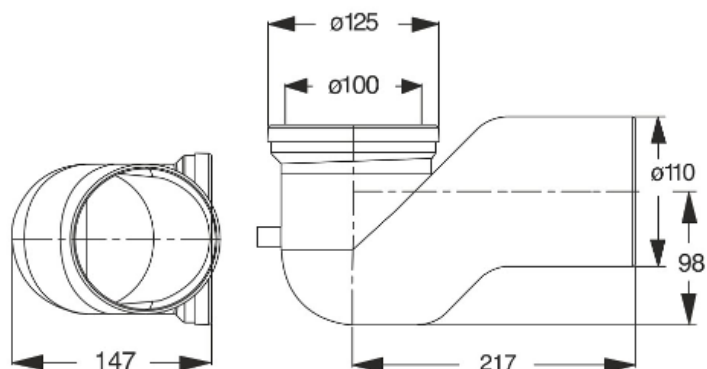

8439PP10Co

CIGNO - Scarico \varnothing 100 mm

Prolunga a collo di cigno per WC.

Scheda tecnica

Descrizione specifica	Ingresso \varnothing 80-110 mm
Materiale	POLIPROPILENE PP + TPE
Colore	BIANCO + GIALLO
Applicazione	Per vasi WC sospesi

Informazioni logistiche

Peso del pezzo (kg)	0,29
Quantità in cartone	20
Dimensione del cartone (cm)	60x41x43
Volume del cartone (m³)	0,106
Quantità su pallet	500
EAN13	8030575030968

LUBRIFICARE / LUBRICATE